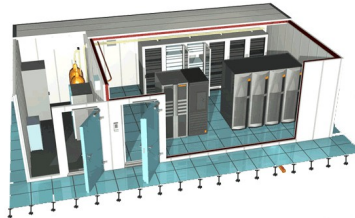

Das sind einige der typischen Fragestellungen beim Ausbau moderner Serverräume. Sicherheitszellen vermeiden große Investitionen in Umbaumaßnahmen oder gar neue Gebäude. Unter Berücksichtigung aller baulichen Gegebenheiten läßt sich ein vorhandener Serverraum nachträglich und vor allem kostengünstig in einen feuerfesten Raum (F90 bzw. F120) verwandeln. Er bietet Schutz vor Feuer, Luftfeuchtigkeit, (Lösch-) Wasser, Gasen und Rauch und gewährleistet somit den Schutz Ihrer wertvollen IT-Infrastruktur wie auch Ihrer Daten!